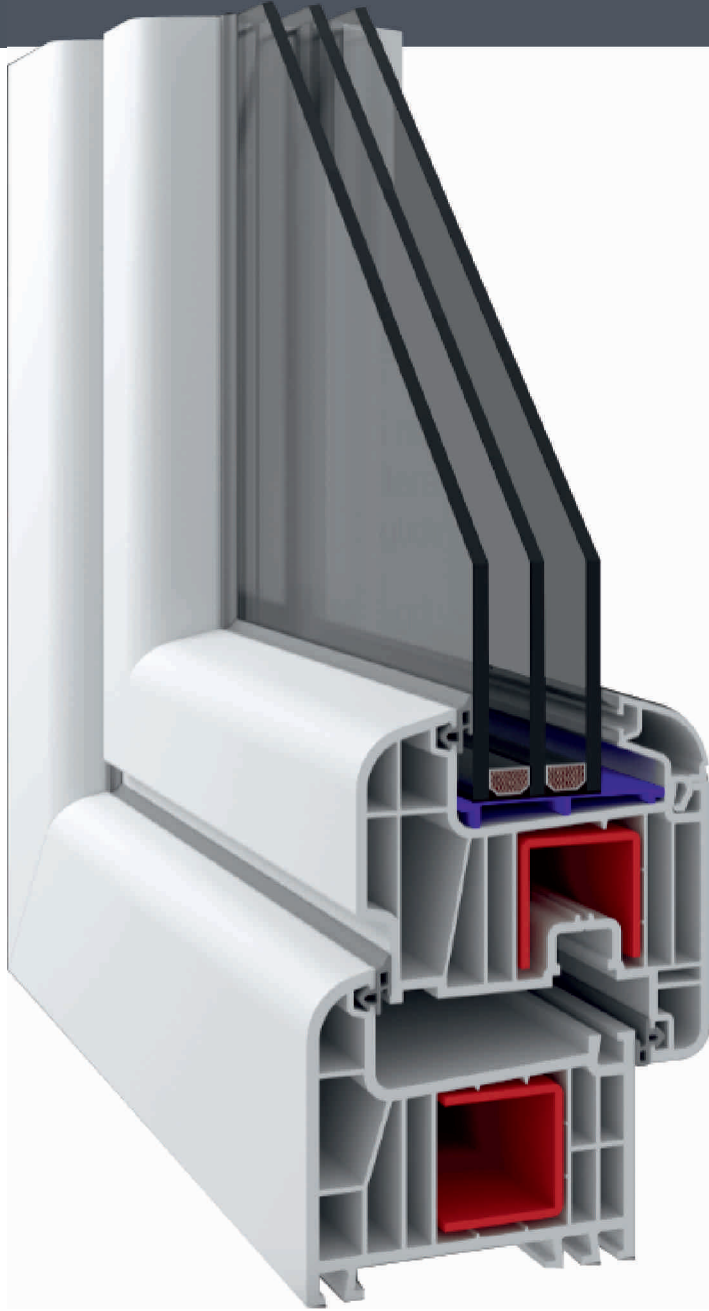

P80 Serisi

PVC PENCERE

80mm'lik en ideal profil genişliği ile karşımıza çıkan P80'nin 6 odacıklı yapısı ısı, ses ve suya geçit vermez.

Altın meşe, koyu meşe, açık meşe, bataklık meşe, kum gri, gri, maun ve krem renk seçenekleri ile evinizin modasına uyum sağlar.

Tüm mevsim şartlarına dayanıklı yapısı, ulusal ve uluslararası ölçüm kuruluşları tarafından onaylıdır.

TPE gri ve siyah conta profilleri sayesinde çok düşük stok maliyetiyle süratli bir şekilde imal edilir. İstedığınız her ölçüye uygun doğrama ve ahşap desenli laminasyon seçeneği kendinizi özel hissetmenizi sağlayacaktır.

P80'nin tek açılım, çift açılım ve çift kanat açılımı, panjurlu (motorlu, uzaktan kumandalı veya manuel) ve panjursuz uygulama seçenekleri ile keyfinize göre teknolojiyi evinizde yaşayacaksınız.

Farklı kalınlıklardaki gri conta cam çitaları ile ısıcam (24-32-42 mm) uygulama imkânı sunarken, şaşırtmalı su tahliye sistemi ağzınızı açık bırakacaktır. Siz de şaşırtırken mutlu eden P80 teknolojiyle hayatınıza yeni pencereler açın.

Profil genişliği	80 mm
Odacık sayısı	6
Profil sınıfı	A - B Class (TS EN 12608-1) / RAL 716-GZ A Class)
Conta sistemi	İç-Dış , 2'li conta sistemi
Conta tipi/rengi	TPE - Gri / Siyah
Cam kalınlıkları(mm)	24, 32, 42
Isı İletim Katsayısı	Uf : 1,2 W/m²K