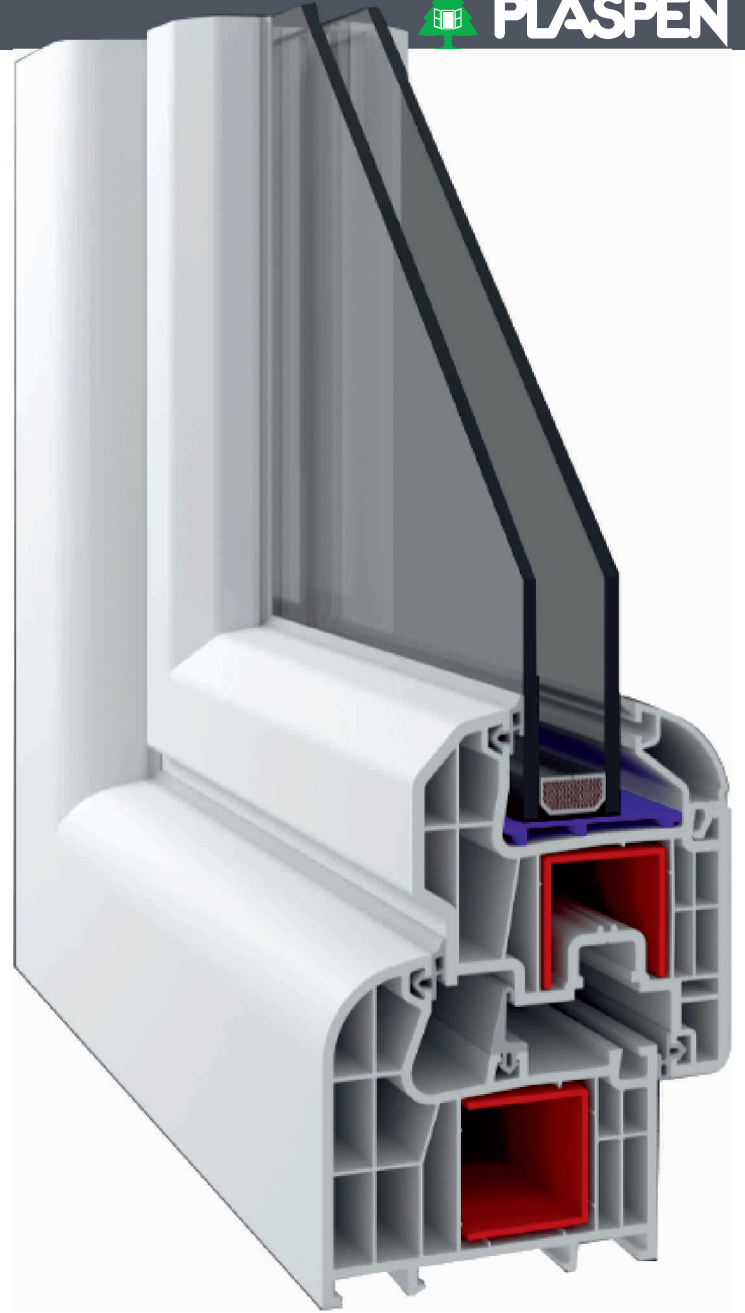

İstenilen her ölçüde doğrama üretimi, şaşırtmalı su tahliye sistemi ve fugalı kanat yapısıyla da farkını ortaya koyuyor.

Yüksek katlı binalarda rüzgâr yüküne karşı yüksek mukavemet sağlayan özel tasarım profillere sahip bir seridir.

Farklı kalınlıklardaki gri contalı cam çıtaları tek cam (4-6mm) ısıcam (20-24-28-32-40-42mm) uygulama imkânı sağlarken, TPE gri ve siyah contalı profilleri sayesinde düşük stok maliyeti ve süratli bir şekilde imalat seçeneğiyle hayatınıza pratiklik katıyor.

Tek açılım, çift açılım ve çift kanat açılım seçenekleri tamamen sizin isteğinize göre şekillenirken, panjurlu (motorlu, uzaktan kumandalı veya manuel) ve panjursuz olarak evinizin şekline göre uygulama seçeneği sunuyor.

P873, ahşap desenli Altın meşe, koyu meşe, açık meşe, bataklik meşe, kum gri, gri, maun ve krem renkleri ve ulusal ve uluslararası ölçüm kuruluşları tarafından onaylanan kalitesiyle hem kaliteli hem de renkli gününüze ve yarınlara ortak oluyor.

Profil genişliği	80 mm
Odacık sayısı	6
Profil sınıfı	B Class (TS EN 12608-1)
Conta sistemi	İç-Dış ve Orta, 3'lü conta sistemi
Conta tipi/rengi	TPE - Gri / Siyah
Cam kalınlıkları(mm)	24, 20, 24, 28, 32, 40, 42mm
Isı İletim Katsayısı	Uf : 1,2 W/m²K