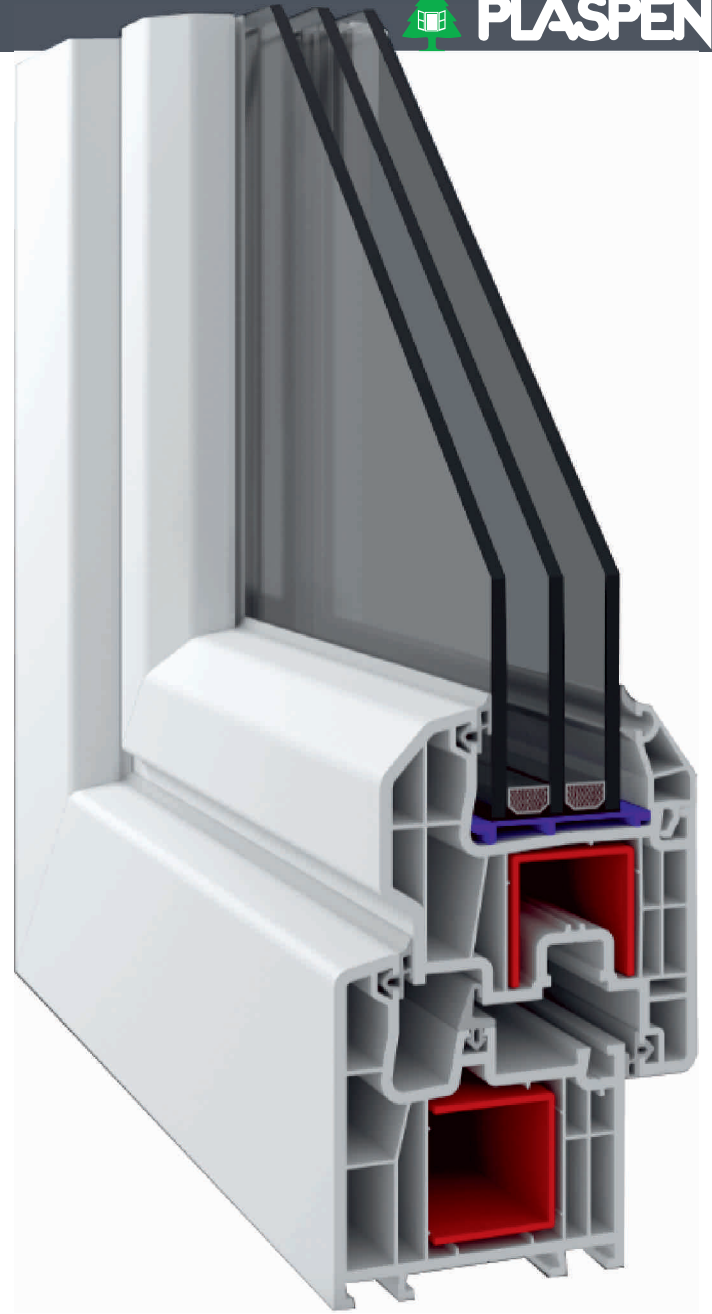

P777 Serisi

PVC PENCERE

Bütün güçlerin birleştiği 5 odacıklı sistemi, 3 contası, 70 mm profil genişliği ve şaşırtmalı su tahliye sistemiyle üstün ısı, su ve ses izolasyonu sağlayan P777, rakiplerinden çok daha güçlü.

İstenilen her ölçüde doğrama üretimi, şaşırtmalı su tahliye sistemi ve fugalı kanat yapısıyla da farkını ortaya koyuyor.

Farklı kalınlıklardaki gri contalı cam çitaları ısıcam (24-28-32-40mm) uygulama imkânı sağlarken, TPE gri ve siyah contalı profilleri sayesinde düşük stok maliyeti ve süratli bir şekilde imalat seçeneğiyle hayatınıza pratiklik katıyor.

Tek açılım, çift açılım ve çift kanat açılım seçenekleri tamamen sizin isteğinize göre şekillenirken, panjurlu (motorlu, uzaktan kumandalı veya manuel) ve panjursuz olarak evinizin şekline göre uygulama seçeneği sunuyor.

P777, ahşap desenli altın meşe, koyu meşe, açık meşe, bataklik meşe, kum gri, gri, maun ve krem renkleri, ulusal ve uluslararası ölçüm kuruluşları tarafından onaylanan kalitesiyle hem kaliteli hem de renkli gününüze ve yarınlara ortak oluyor.

Profil genişliği	70 mm
Odacık sayısı	5
Profil sınıfı	A Class (TS EN 12608-1) / RAL 716-GZ A Class
Conta sistemi	İç-Dış ve Orta , 3'lü conta sistemi
Conta tipi/rengi	TPE - Gri / Siyah
Cam kalınlıkları(mm)	24-28-32-40mm
Isı İletim Katsayısı	Uf : 1,22 W/m²K / Uw : 0,90 W/m²K