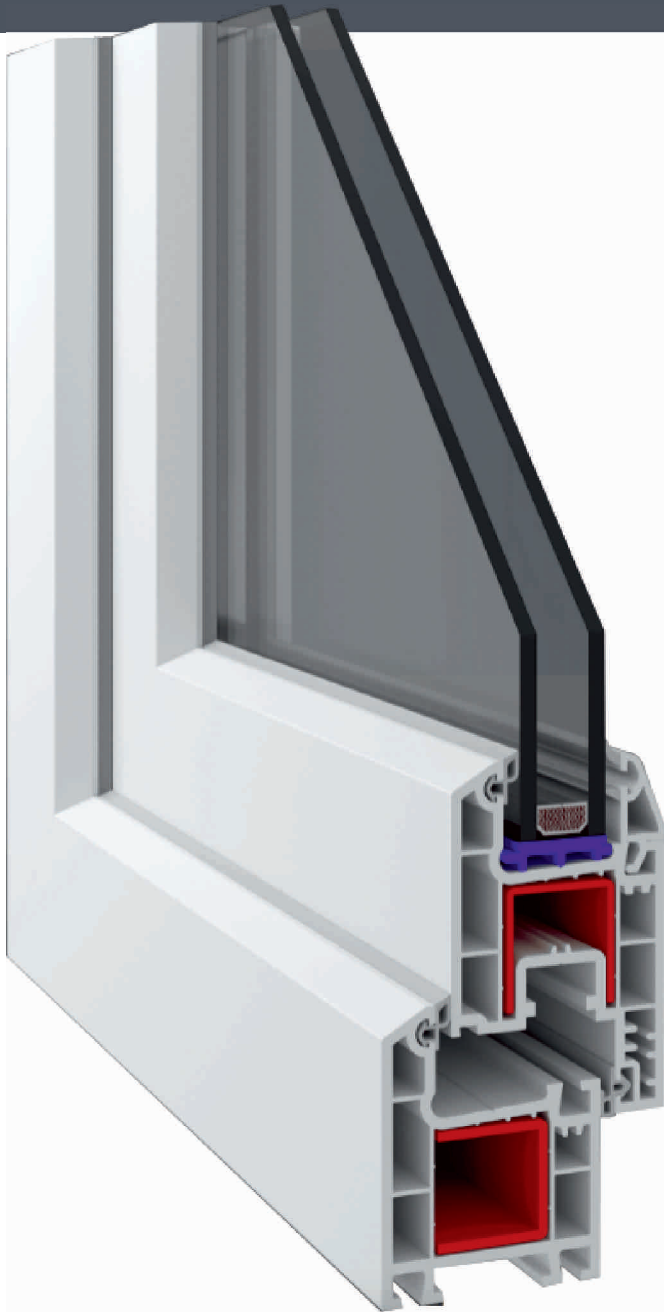

P330 Serisi

PVC PENCERE

Geniş 3 odacıklı sistemiyle mükemmel ısı, ses ve su izolasyonu sağlayan seri, farklı kalınlıklardaki gri contalı cam çitaları ile tek cam (4-6mm) ve ısıcama (20mm) uygulanabilir tasarıma sahiptir.

TPE gri ve siyah contalı profilleri sayesinde düşük stok maliyeti sağlayıp süratli şekilde imalat seçeneği de sunuyor.

Su tahliyesini hızlandıran eğime ve şaşırtmalı su tahliye kanallarına sahip olan seri ile panjurlu (motorlu, uzaktan kumandalı veya manuel) ve panjursuz uygulama seçeneğiyle istediğiniz ölçüde doğrama üretilebiliyor.

Ulusal ve uluslararası ölçüm kuruluşları tarafından onaylanan kalitesiyle tüm mevsim şartlarına karşı koruma sağlıyor. Altın meşe, koyu meşe, açık meşe, bataklık meşe, kum gri, gri, maun ve krem renk seçenekleriyle uygulanan mekâna uyum sağlamaktadır.

Profil genişliği	50 mm
Odacık sayısı	3
Profil sınıfı	B Class (TS EN 12608-1)
Conta sistemi	İç-Dış , 2'li conta sistemi
Conta tipi/rengi	TPE - Gri / Siyah
Cam kalınlıkları(mm)	4, 20 mm