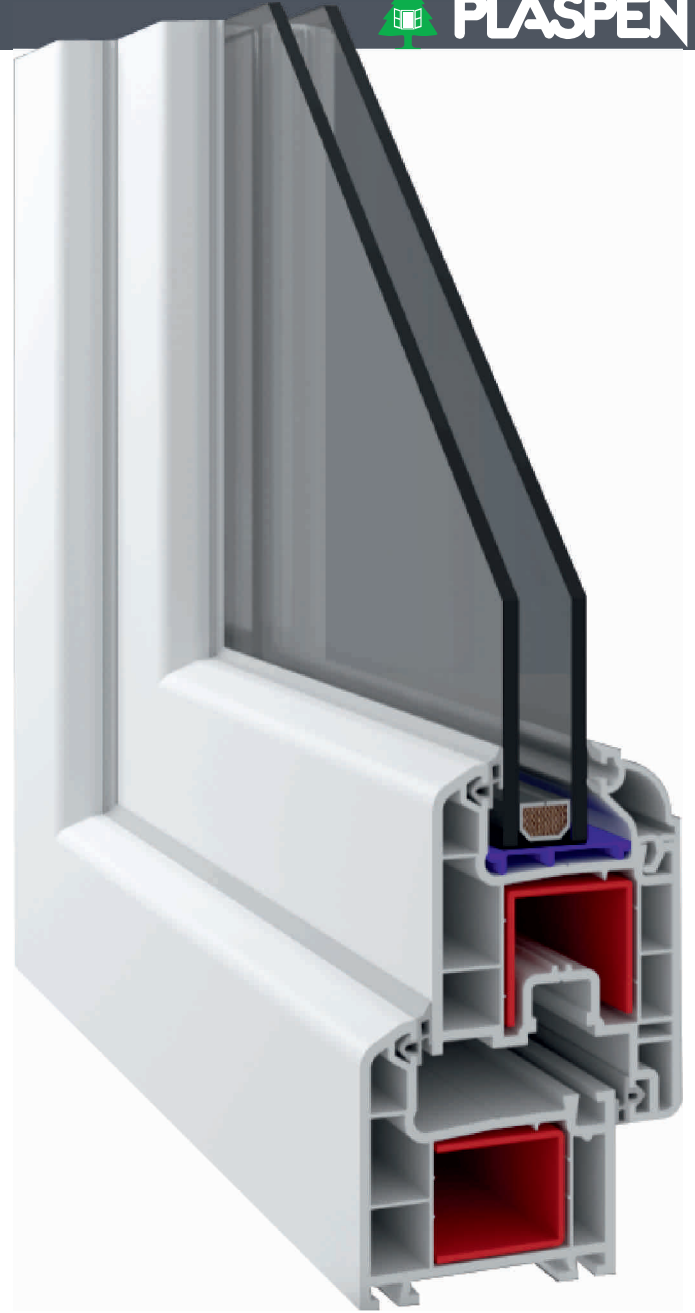

P434 Serisi

PVC PENCERE

Ana profilleri 60 mm genişliktedir. Geniş 3 odacıklı sistemiyle mükemmel ısı, ses ve su izolasyonu sağlayan seri, farklı kalınlıklardaki gri contalı cam çitaları ile tek cam (4-6mm) ve ısıcama (32mm) uygulanabilir tasarıma sahiptir.

TPE gri ve siyah contalı profilleri sayesinde düşük stok maliyeti sağlayıp süratli şekilde imalat seçeneği de sunuyor.

Su tahliyesini hızlandıran eğime ve şaşırtmalı su tahliye kanallarına sahip olan seri ile panjurlu (motorlu, uzaktan kumandalı veya manuel) ve panjursuz uygulama seçeneğiyle istediğiniz ölçüde doğrama üretilebiliyor.

Ulusal ve uluslararası ölçüm kuruluşları tarafından onaylanan kalitesiyle tüm mevsim şartlarına karşı koruma sağlıyor.

Altın meşe, koyu meşe, açık meşe, batakık meşe, kum gri, gri, maun ve krem renk seçenekleriyle uygulanan mekâna uyum sağlamaktadır.

Profil genişliği	60 mm
Odacık sayısı	3
Profil sınıfı	B Class (TS EN 12608-1)
Conta sistemi	İç-Dış , 2'li conta sistemi
Conta tipi/rengi	TPE - Gri / Siyah
Cam kalınlıkları(mm)	4, 20, 24, 30, 32mm
Isı İletim Katsayısı	1,58 W/m²K