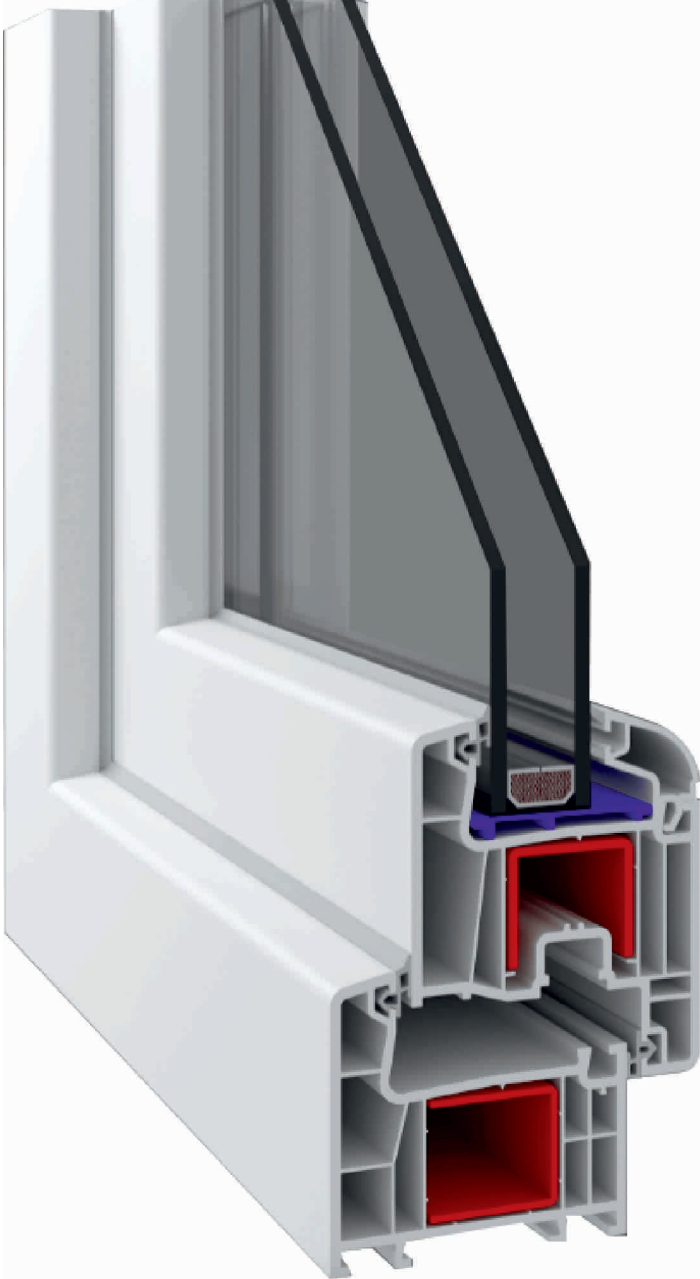

P750 Serisi

PVC PENCERE

70 mm profil genişliğine sahip P750, özel olarak tasarlanmış 5 odacıklı sistemi sayesinde çok üst seviyede ısı, ses ve su izolasyonu sağlıyor.

4 mevsimde de mükemmel dayanıklılık sağlayan P750, TPE gri ve siyah profilleri sayesinde çok düşük stok maliyeti ve hızlı üretim süreci sunuyor.

Farklı kalınlıklardaki gri conta cam çıtaları ile tek cama (4-6mm) ve ısıcama (20-24-30-32-40-42 mm) uygulanabiliyor.

Fugalı kanat P750'ye estetik ve şık bir görünüm katıyor. Üstün su tahliye sistemi ise görenleri hayran bırakıyor.

İstenilen her ölçüde doğrama üretilebilirken, tek açılım, çift açılım ve çift kanat açılım seçenekleri ile her eve uygun modüler yapıya bürünüyor.

Panjurlu (motorlu, uzaktan kumandalı veya manuel) ve panjursuz şekilde sizin ihtiyacınıza göre uygulanabiliyor.

P750 aynı zamanda ahşap desenli laminasyon uygulama seçeneğine de sahip. Siz de ulusal ve uluslararası ölçüm kuruluşları tarafından onaylanmış Plaspen kalitesi ile altın meşe, koyu meşe, açık meşe, bataklık meşe, kum gri, gri, maun ve krem renklerinden dilediğinizi seçip, pencerenizden her mevsimi huzur içinde seyredin.

Profil genişliği	70 mm
Odacık sayısı	5
Profil sınıfı	A- B Class (TS EN 12608-1)
Conta sistemi	İç-Dış , 2'li conta sistemi
Conta tipi/rengi	TPE - Gri / Siyah
Cam kalınlıkları(mm)	4, 20, 24, 28, 32, 40, 42mm
Isı İletim Katsayısı	Uf : 1,30 W/m²K