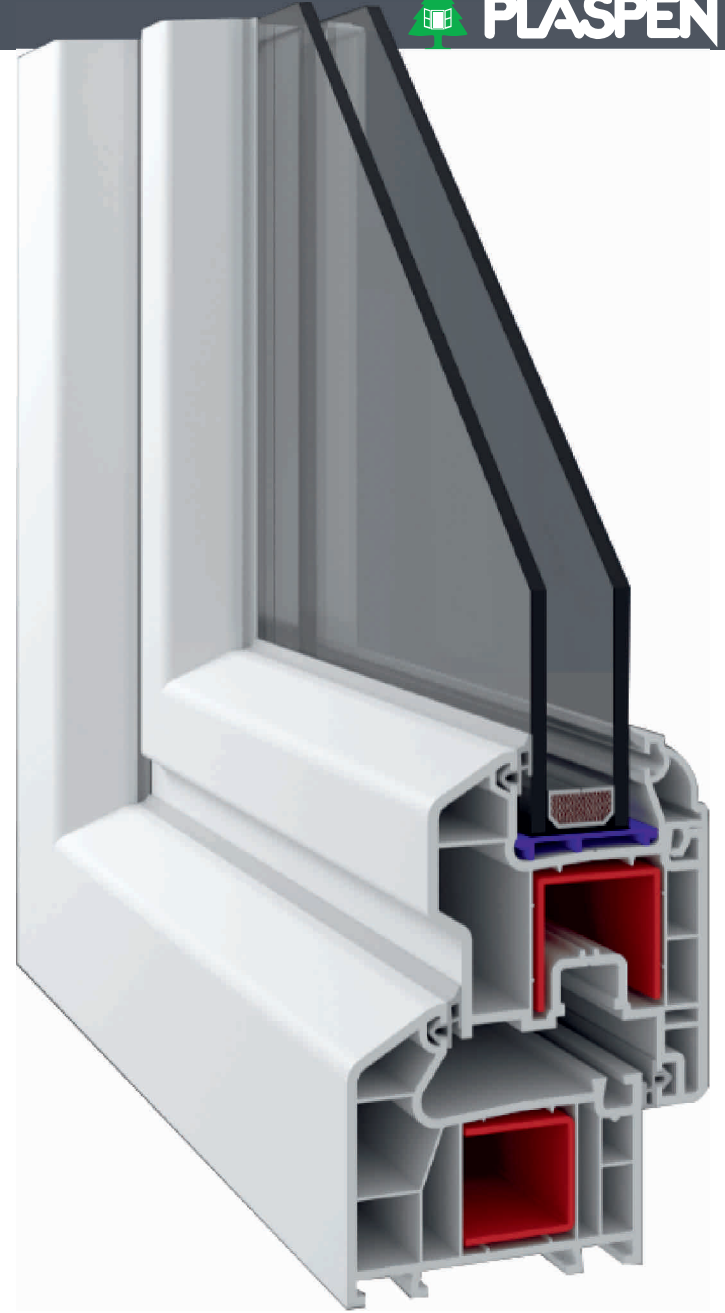

P760 Serisi

PVC PENCERE

Şaşırtmalı su tahliye sistemi ve fugalı estetik kanat yapısıyla P760, hayatınıza yakışmak için tasarlandı.

Farklı kalınlıklardaki gri conta cam çitaları ile tek cam (4-6mm) ve ısıcama (20-24-30-32 mm) uygulanabilirken, TPE gri ve siyah conta profilleri sayesinde düşük stok maliyeti sağlayıp süratli şekilde imalat seçeneği de sunuyor.

İstedığınız her ölçüde doğrama üretimi mevcut olup, panjurlu (motorlu, uzaktan kumandalı veya manuel) ve panjursuz uygulama seçeneğiyle istediğiniz ölçüde doğrama üretilebiliyor.

70 mm profil genişliğini yanındaki 5 odacıklı sistemi sayesinde mükemmel ısı, ses ve su izolasyonu sağlarken ulusal ve uluslararası ölçüm kuruluşları tarafından onaylanan kalitesiyle tüm mevsim şartlarına karşı koruma sağlıyor. Bu korumayı sağlarken altın meşe, koyu meşe, açık meşe, bataklık meşe, kum gri, gri, maun ve krem renkleriyle göz zevkinize de hitap ediyor.

P760'ın tek açılım, çift açılım ve çift kanat açılım seçenekleri ile göğü odanıza istediğiniz şekilde doldurabilirsiniz.