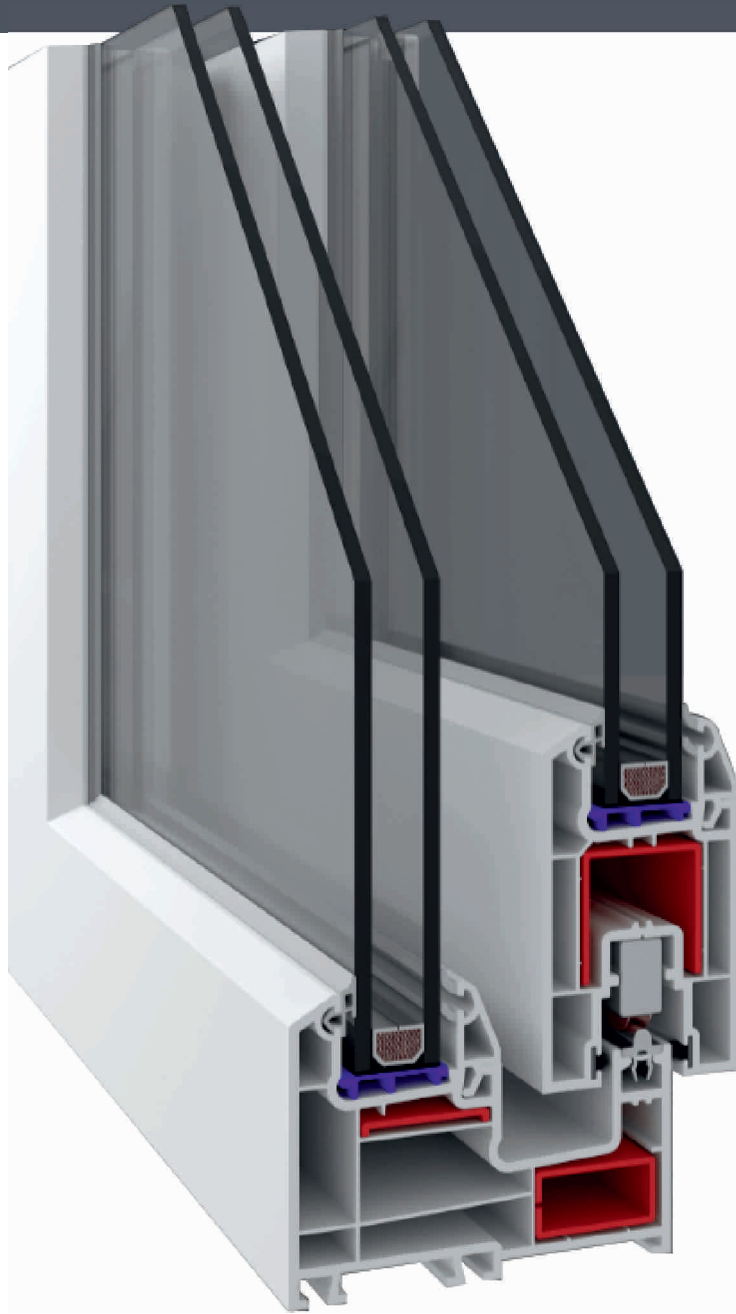

75 mm genişlikte çift raylı kasası ve 92,5 mm genişlikte tek raylı alternatif kasası ve 50 mm genişlikteki kanat profili en iyi performansı sağlaması için tasarlandı.

Farklı kalınlıklardaki gri contalı çita ile tek cam (4-6 mm) ve ısıcam (20 -24mm)'a uygulanabilen modüler yapı hayatınıza kolaylık katıyor.

P232 Sürmenin panjurlu ve panjursuz uygulama seçeneği ihtiyaca göre hizmet anlayışıyla size destek oluyor.

Altın meşe, koyu meşe, açık meşe, bataklık meşe, kum gri, gri, maun ve krem renk seçenekleri "işte bu benim evimin rengine uygun" cümlesinin heyecanını yaşamamanız için var. Plaspen sizi mutlu etmek için var.

Ulusal ve uluslararası ölçüm kuruluşları tarafından onaylanan kalitesiyle P232 Sürme, ihtiyaçlarınızı anlayıp camın dışındaki mevsim resmine en uygun çerçeveyi oluşturuyor ve hayatınızı daha renkli kılıyor.

Profil genişliği	75 mm genişlikte çift raylı kasa ve 92.5mm genişlikte tek raylı kasa ile 50mm genişlikte sürme kanat profili
Odacık sayısı	3
Profil sınıfı	B Class (TS EN 12608-1)
Conta sistemi	Kıl fitil izolasyonlu sistem
Conta tipi/rengi	TPE - Gri / Siyah
Cam kalınlıkları(mm)	4-6, 20, 24mm
Isı İletim Katsayısı	Uf 1,80 W/m²K / Uf 2,10 W/m²K